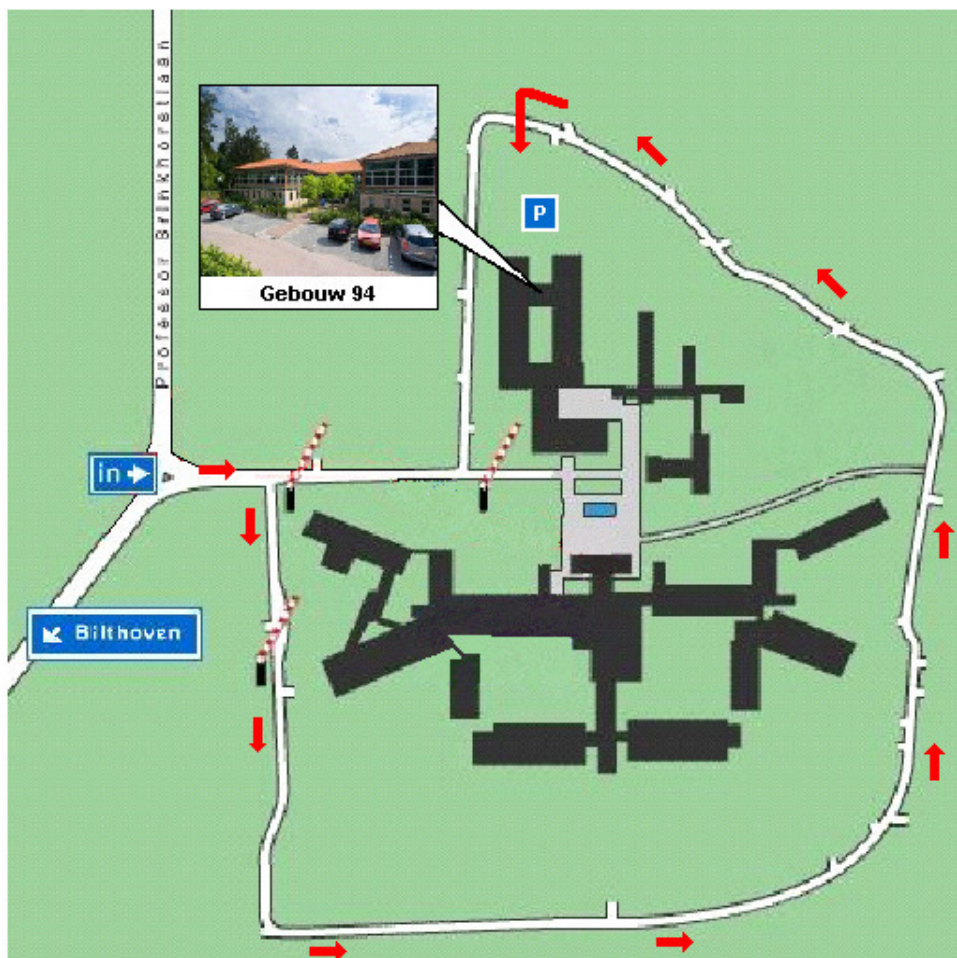

Met het openbaar vervoer

Heenweg

Vanaf station Bilthoven gaat bus 58 (richting Hilversum) om 4 minuten over het hele uur. Deze bus stopt bij bedrijventerrein Berg en Bosch. Loop rechtdoor langs de slagbomen en volg de weg tot gebouw 94. U kunt zich melden bij de receptie op de begane grond.

Terugweg

Buslijn 58 (richting Zeist) stopt ieder half uur op de prof.Bronkhorstlaan. De bushalte ligt tegenover de ingang van bedrijventerrein Berg en Bosch. Deze bus brengt u naar station Bilthoven.

Routebeschrijving

Prof. Bronkhorstlaan 10, gebouw 94

Nadat u de slagbomen onderdoor gegaan bent, volgt u de hoofdweg totdat u op een gegeven moment aan uw linkerhand gebouw 94 ziet. U kunt op het parkeerterrein voor het gebouw parkeren.