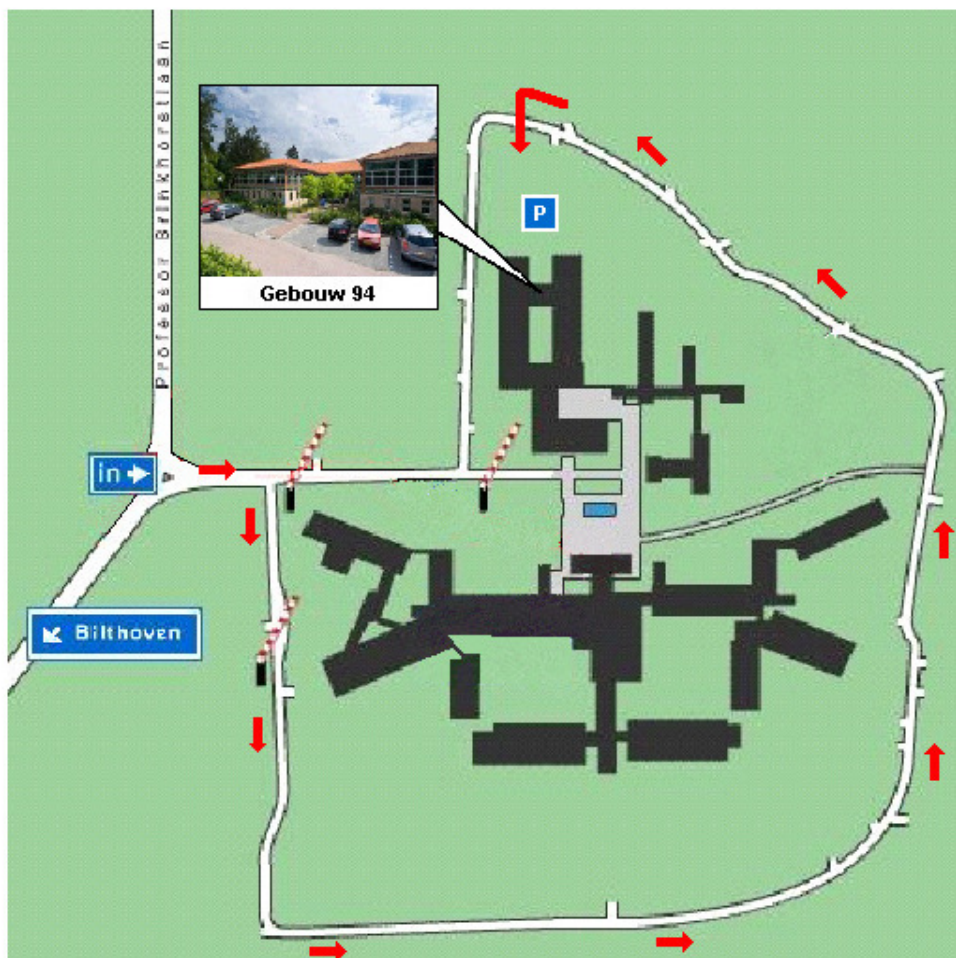

Met het openbaar vervoer

Heenweg

Vanaf station Bilthoven gaat bus 58 (richting Hilversum) om 4 minuten over het hele uur. Deze bus stopt bij bedrijventerrein Berg en Bosch. Loop rechtdoor langs de slagbomen en volg de weg tot gebouw 94. U kunt zich melden bij de receptie op de begane grond.

Terugweg

Buslijn 58 (richting Zeist) stopt ieder half uur op de prof.Bronkhorstlaan. De bushalte ligt tegenover de ingang van bedrijventerrein Berg en Bosch. Deze bus brengt u naar station Bilthoven.

Routebeschrijving

Prof. Bronkhorstlaan 10, gebouw 94

Nadat u de slagbomen onderdoor gegaan bent, volgt u de hoofdweg totdat u op een gegeven moment aan uw linkerhand gebouw 94 ziet. U kunt op het parkeerterrein voor het gebouw parkeren.